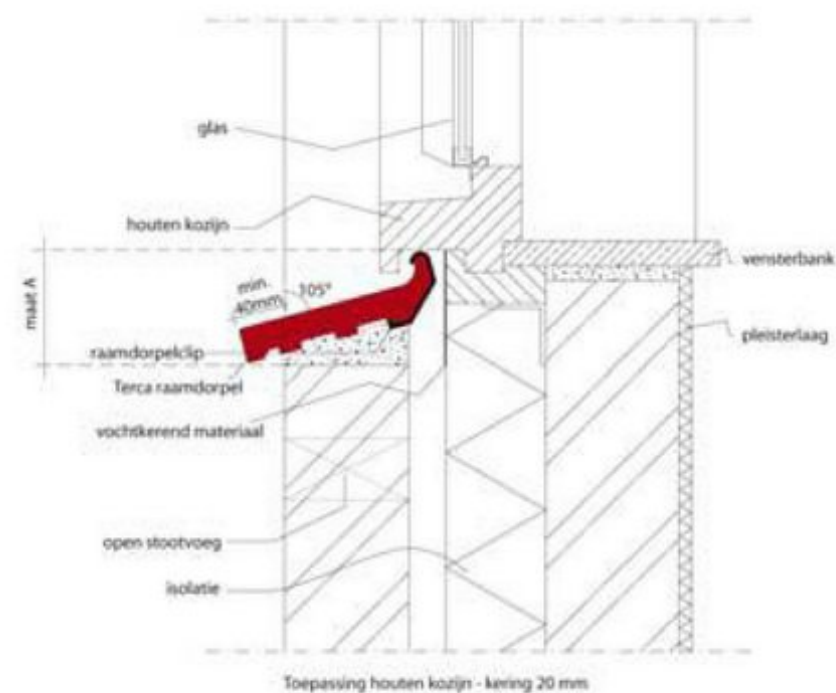

Подоконники и элементы для ограждающих конструкций завода PANNINGEN: Подоконник (window sills/kering)