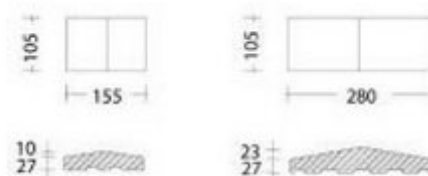

Paddestoelsluitstuk