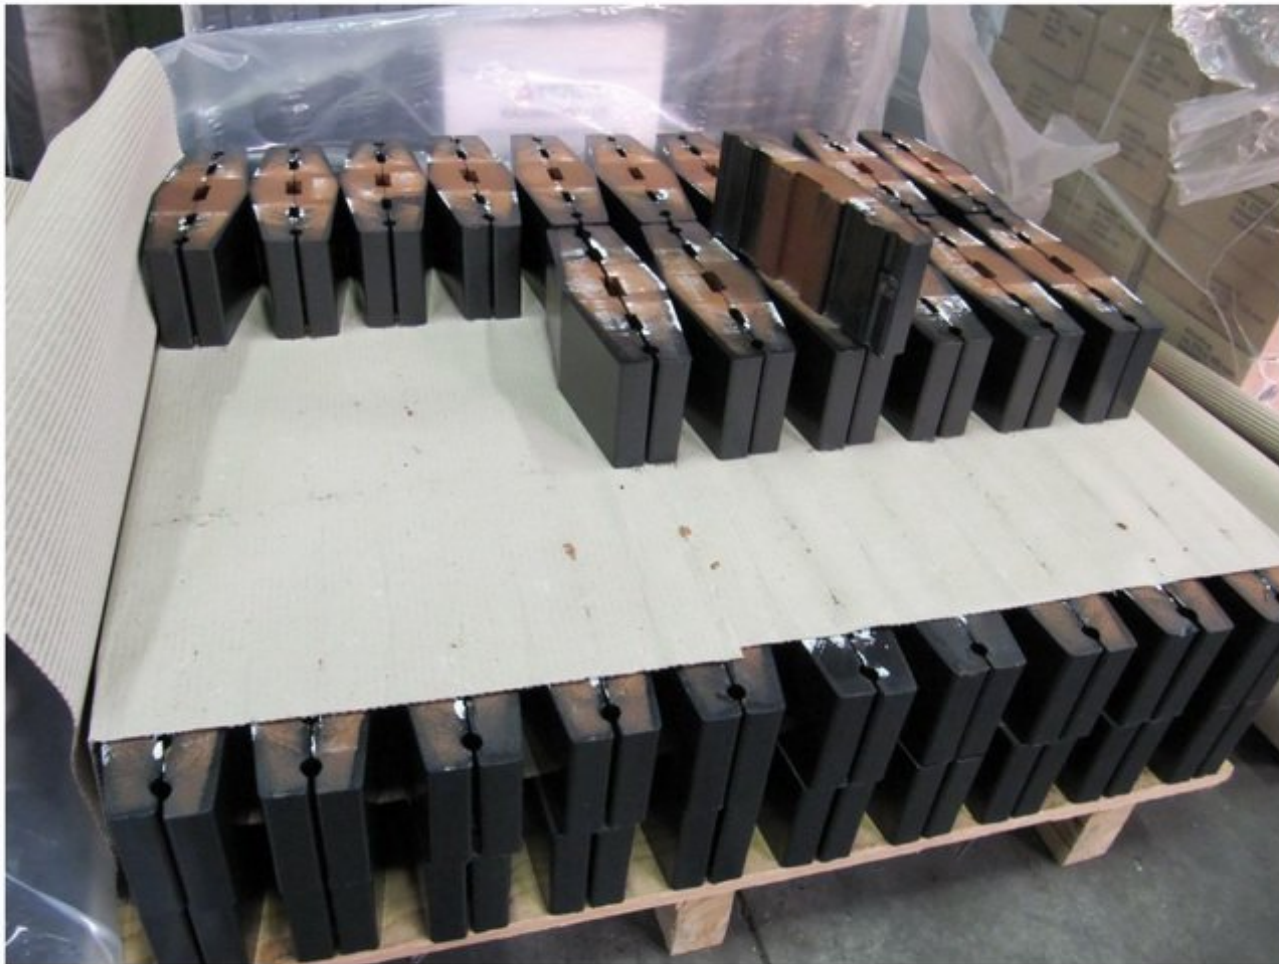

Paddestoelsluitstuk

Paddestoelsluitstuk

Подоконники и элементы для ограждающих конструкций завода PANNINGEN: Элементы для колон (Piercoring)

Новинки 2012

Slim

Wienerberger
Building Value

Размер 230x70x50

Количество в квадратном метре - 68 штук