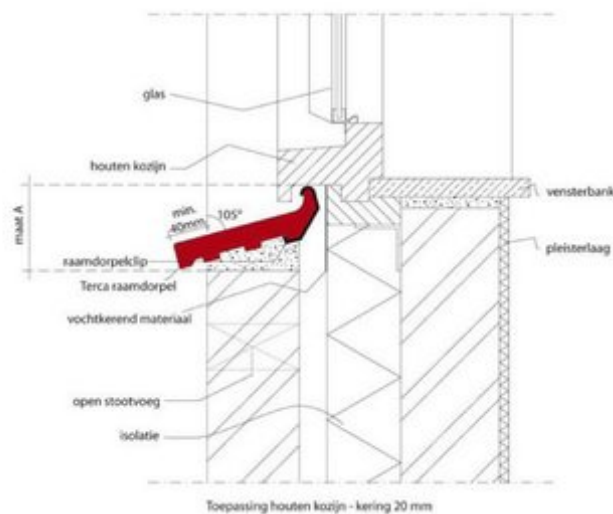

Подоконники и элементы для ограждающих конструкций завода PANNINGEN: Элементы для колон (Piercoring)