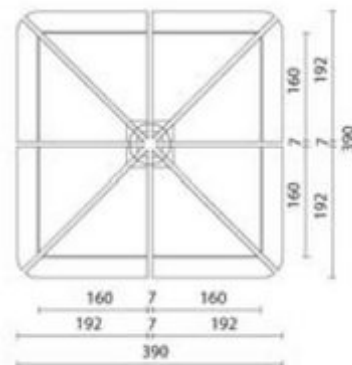

Подоконники и элементы для ограждающих конструкций завода PANNINGEN: Элементы для колон (Piercoring)